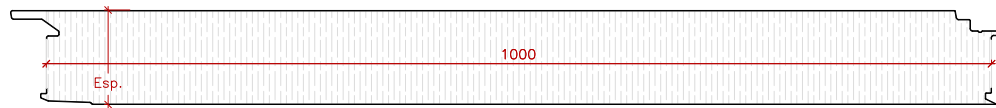

Descripción:
ITALTOP W
PANEL SANDWICH

Unidad:
mm
 Escala:
1/ *

Revisado:
2022/02/04
 Autor:
Víctor Soldevilla

Revisión:
italpanelli

Escala:
1/8

[EXT.] DOGATO
 PERFILADO
 [INT.] DOGATO
 PERFILADO

[EXT.] ESPECIAL
 MICROPERFILADO
 (MINI DIAMANTE)
 [INT.] ESPECIAL
 MICROPERFILADO
 (MINI DIAMANTE)

[EXT.] LISO
 SIN PERFILADO
 [INT.] LISO
 SIN PERFILADO

SECCIÓN : ENCAJE :

Escala:
1/4

PLETINA

Escala:
1/4

VISTAS:

FRONTAL

MÚLTIPLE