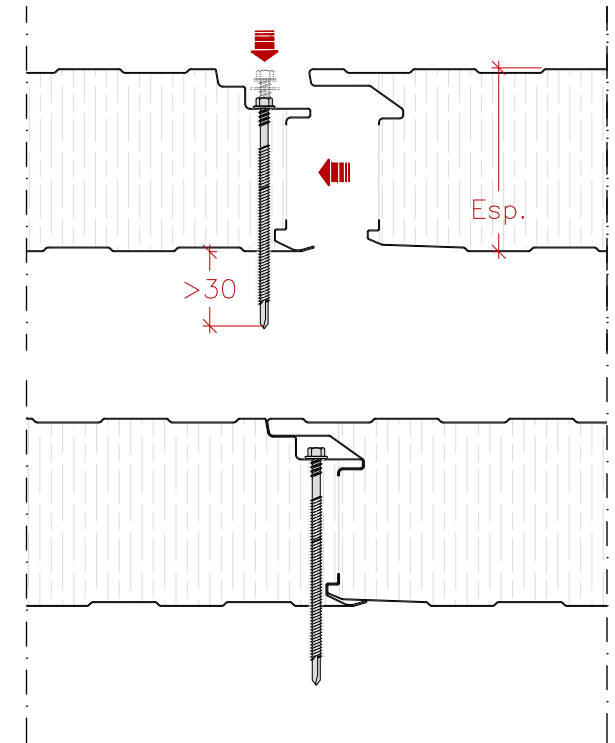

Descripción:
ITALTOP W
PANEL SANDWICH

Unidad:
mm
 Escala:
1/ *

Revisado:
2022/02/04
 Autor:
Víctor Soldevilla

Revisión:
italpanelli

Escala:
1/8

[EXT.] DOGATO
 PERFILADO
 [INT.] DOGATO
 PERFILADO

[EXT.] ESPECIAL
 MICROPERFILADO
 (MINI DIAMANTE)
 [INT.] ESPECIAL
 MICROPERFILADO
 (MINI DIAMANTE)

[EXT.] LISO
 SIN PERFILADO
 [INT.] LISO
 SIN PERFILADO

SECCIÓN : ENCAJE :

Escala:
1/4

PLETINA

Escala:
1/4

VISTAS:

FRONTAL

MÚLTIPLE

ENCAJE