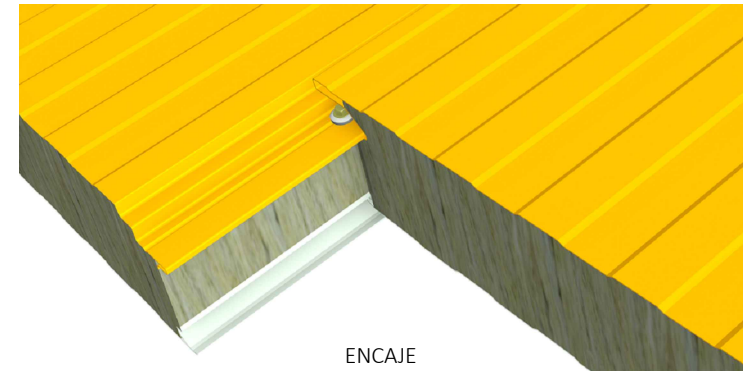

Descripción:
ITALTOP W
PANEL SANDWICH

Unidad:
mm
 Escala:
1/ *

Revisado:
2022/02/04
 Autor:
Víctor Soldevilla

Revisión:
italpanelli

Escala:
1/8

[EXT.] DOGATO
 PERFILADO
 [INT.] DOGATO
 PERFILADO

[EXT.] ESPECIAL
 MICROPERFILADO
 (MINI DIAMANTE)
 [INT.] ESPECIAL
 MICROPERFILADO
 (MINI DIAMANTE)

[EXT.] LISO
 SIN PERFILADO
 [INT.] LISO
 SIN PERFILADO

SECCIÓN : ENCAJE :

Escala:
1/4

PLETINA

Escala:
1/4

VISTAS:

FRONTAL

MÚLTIPLE

ENCAJE