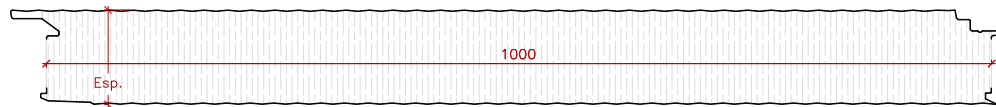

Descripción:
ITALTOP W
PANEL SANDWICH

Unidad:
mm
 Escala:
1/ *

Revisado:
2022/02/04
 Autor:
Víctor Soldevilla

Revisión:
italpanelli

Escala:
1/8

[EXT.] DOGATO
 PERFILADO
 [INT.] DOGATO
 PERFILADO

[EXT.] ESPECIAL
 MICROPERFILADO
 (MINI DIAMANTE)
 [INT.] ESPECIAL
 MICROPERFILADO
 (MINI DIAMANTE)

[EXT.] LISO
 SIN PERFILADO
 [INT.] LISO
 SIN PERFILADO

SECCIÓN : ENCAJE :

Escala:
1/4

PLETINA

Escala:
1/4

VISTAS:

FRONTAL

MÚLTIPLE