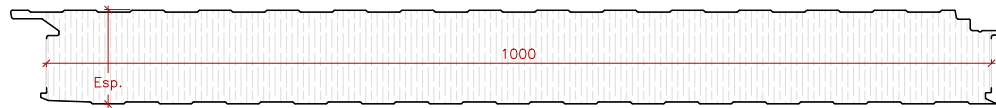

Descripción:
ITALTOP W
PANEL SANDWICH

Unidad:
mm
 Escala:
1/ *

Revisado:
2022/02/04
 Autor:
Víctor Soldevilla

Revisión:
italpanelli

Escala:
1/8

[EXT.] DOGATO
 PERFILADO
 [INT.] DOGATO
 PERFILADO

[EXT.] ESPECIAL
 MICROPERFILADO
 (MINI DIAMANTE)
 [INT.] ESPECIAL
 MICROPERFILADO
 (MINI DIAMANTE)

[EXT.] LISO
 SIN PERFILADO
 [INT.] LISO
 SIN PERFILADO

SECCIÓN : ENCAJE :

Escala:
1/4

PLETINA

Escala:
1/4

VISTAS:

FRONTAL

MÚLTIPLE