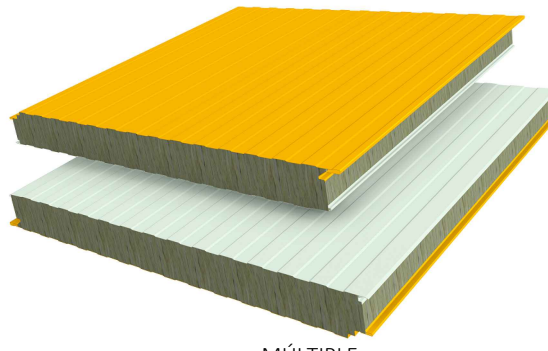

Descripción:
ITALTOP W
PANEL SANDWICH

Unidad:
mm
 Escala:
1/ *

Revisado:
2022/02/04
 Autor:
Víctor Soldevilla

Revisión:
italpanelli

Escala:
1/8

[EXT.] DOGATO
 PERFILADO
 [INT.] DOGATO
 PERFILADO

[EXT.] ESPECIAL
 MICROPERFILADO
 (MINI DIAMANTE)
 [INT.] ESPECIAL
 MICROPERFILADO
 (MINI DIAMANTE)

[EXT.] LISO
 SIN PERFILADO
 [INT.] LISO
 SIN PERFILADO

SECCIÓN : ENCAJE :

Escala:
1/4

PLETINA

Escala:
1/4

VISTAS:

FRONTAL

MÚLTIPLE

ENCAJE