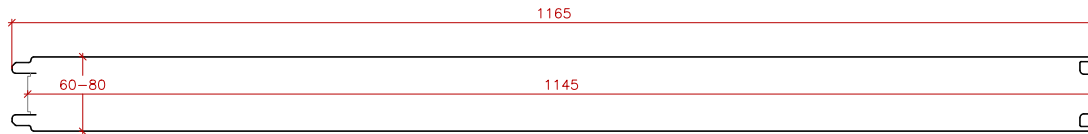

[EXT.] DOGATO
PERFILADO

[INT.] DOGATO
PERFILADO

[EXT.] ESPECIAL
MICROPERFILADO
(MINI DIAMANTE)

[INT.] ESPECIAL
MICROPERFILADO
(MINI DIAMANTE)

[EXT.] LISO
SIN PERFILADO

[INT.] LISO
SIN PERFILADO

D	B	Y
60	16	27
80	26	47

1: Espuma PUR in situ [opcional]

VISTAS:

FRONTAL

MÚLTIPLE

1

ENCAJE