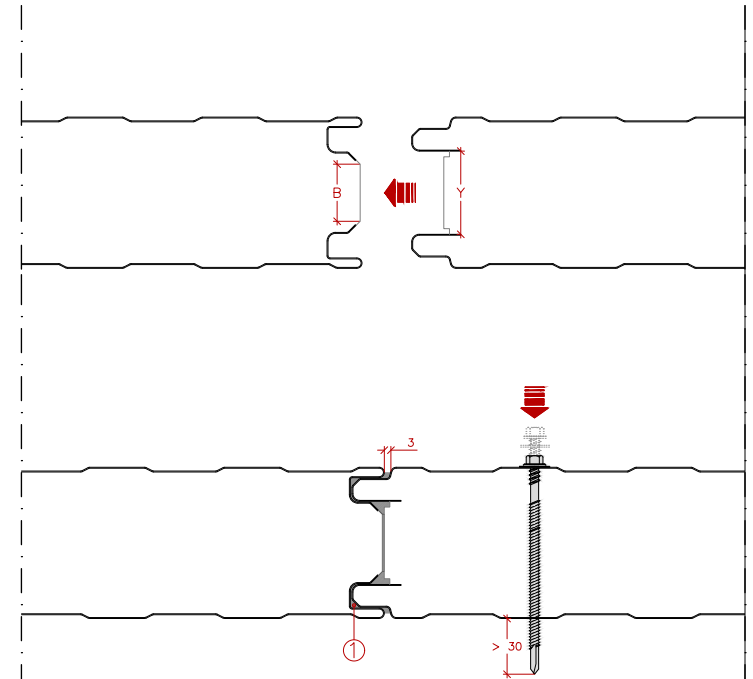

Autor:

Víctor Soldevilla

Revisión:

00

Escala:
1/8

Disponible en: [DOGATO-SPECIAL], [DOGATO-EVEN] y [SPECIAL-EVEN]

SECCIÓN : ENCAJE :

Escala:
1/4

[EXT.] DOGATO
PERFILADO

[INT.] DOGATO
PERFILADO

[EXT.] ESPECIAL
MICROPERFILADO
(MINI DIAMANTE)

[INT.] ESPECIAL
MICROPERFILADO
(MINI DIAMANTE)

[EXT.] LISO
SIN PERFILADO

[INT.] LISO
SIN PERFILADO

D	B	Y
60	16	27
80	26	47

1: Espuma PUR in situ [opcional]

VISTAS:

FRONTAL

MÚLTIPLE

1

ENCAJE