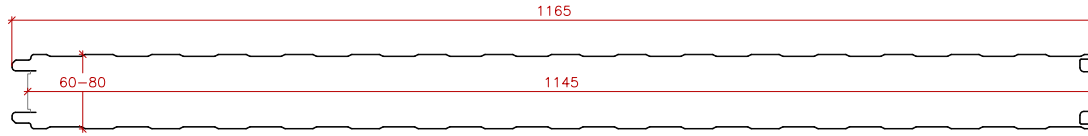

Autor:

Víctor Soldevilla

Revisión:

00

Escala:
1/8

Disponible en: [DOGATO-SPECIAL], [DOGATO-EVEN] y [SPECIAL-EVEN]

SECCIÓN : ENCAJE :

Escala:
1/4

[EXT.] DOGATO
PERFILADO

[INT.] DOGATO
PERFILADO

[EXT.] ESPECIAL
MICROPERFILADO
(MINI DIAMANTE)

[INT.] ESPECIAL
MICROPERFILADO
(MINI DIAMANTE)

[EXT.] LISO
SIN PERFILADO

[INT.] LISO
SIN PERFILADO

D	B	Y
60	16	27
80	26	47

1: Espuma PUR in situ [opcional]

VISTAS:

FRONTAL

MÚLTIPLE

1

ENCAJE