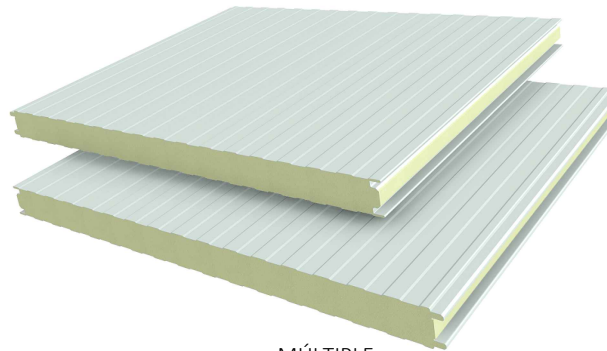

Descripción:

FRIGO 1145 FM
PANEL SANDWICH 60-80 mm

Unidad:

mm

Escala:

1/ *

Revisado:

2021/11/03

[EXT.] DOGATO
PERFILADO

[INT.] DOGATO
PERFILADO

[EXT.] ESPECIAL
MICROPERFILADO
(MINI DIAMANTE)

[INT.] ESPECIAL
MICROPERFILADO
(MINI DIAMANTE)

[EXT.] LISO
SIN PERFILADO

[INT.] LISO
SIN PERFILADO

D	B	Y
60	16	27
80	26	47

1: Espuma PUR in situ [opcional]

VISTAS:

FRONTAL

MÚLTIPLE

1

ENCAJE