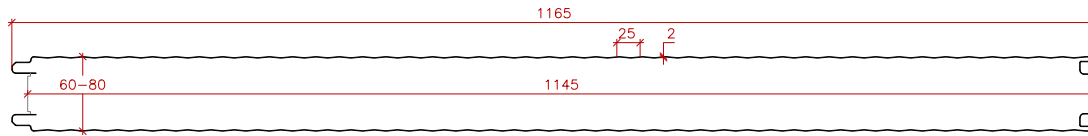

Autor:

Víctor Soldevilla

Revisión:

00

Escala:
1/8

Disponible en: [DOGATO-SPECIAL], [DOGATO-EVEN] y [SPECIAL-EVEN]

SECCIÓN : ENCAJE :

Escala:
1/4

[EXT.] DOGATO
PERFILADO

[INT.] DOGATO
PERFILADO

[EXT.] ESPECIAL
MICROPERFILADO
(MINI DIAMANTE)

[INT.] ESPECIAL
MICROPERFILADO
(MINI DIAMANTE)

[EXT.] LISO
SIN PERFILADO

[INT.] LISO
SIN PERFILADO

D	B	Y
60	16	27
80	26	47

1: Espuma PUR in situ [opcional]

VISTAS:

FRONTAL

MÚLTIPLE

1

ENCAJE