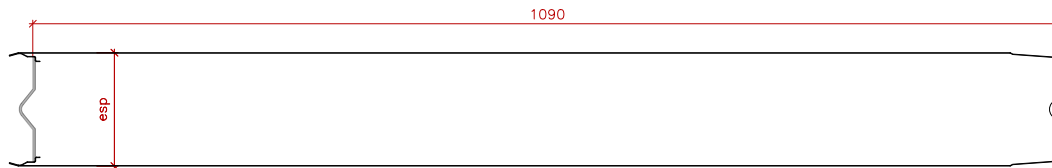

Descripción:

MEC FRIGO 1090 120 - 240 PANEL SÁNDWICH

Unidad:

mm

Escala:

1/ *

Revisado:

2021/06/30

Autor:

Víctor Soldevilla

Revisión:

CE01

 **italpanelli**

Escala:
1/8

SECCIÓN : ENCAJE :

Escala:
1/2

[EXT.] DOGATO
PERFILADO

[INT.] DOGATO
PERFILADO

[EXT.] LISO
SIN PERFILADO

[INT.] LISO
SIN PERFILADO

[EXT.] ESPECIAL
MICROPERFILADO

[INT.] ESPECIAL
MICROPERFILADO

VISTAS:

FRONTAL