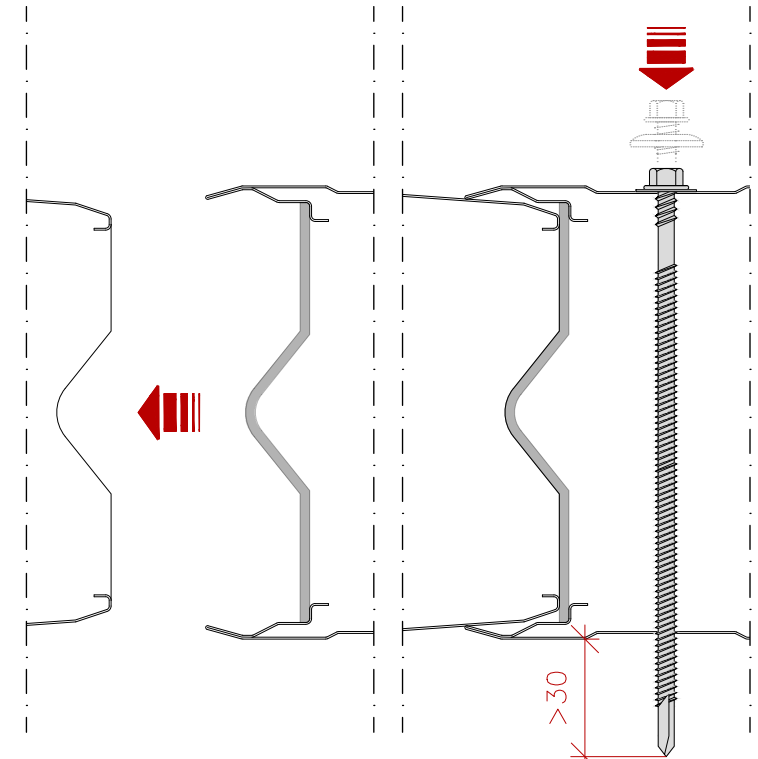

Descripción:

MEC FRIGO 1090 120 - 240 PANEL SÁNDWICH

Unidad:

mm

Escala:

1/ *

Revisado:

2021/06/30

Autor:

Víctor Soldevilla

Revisión:

CE01

 **italpanelli**

Escala:
1/8

SECCIÓN : ENCAJE :

Escala:
1/2

[EXT.] DOGATO
PERFILADO

[INT.] DOGATO
PERFILADO

[EXT.] LISO
SIN PERFILADO

[INT.] LISO
SIN PERFILADO

[EXT.] ESPECIAL
MICROPERFILADO

[INT.] ESPECIAL
MICROPERFILADO

VISTAS:

FRONTAL

MÚLTIPLE

ENCAJE