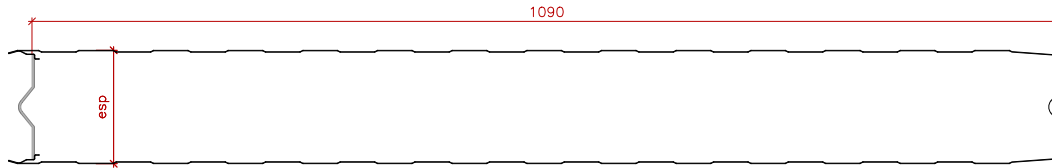

Descripción:

MEC FRIGO 1090 120 - 240 PANEL SÁNDWICH

Unidad:

mm

Escala:

1/ *

Revisado:

2021/06/30

Autor:

Víctor Soldevilla

Revisión:

CE01

 **italpanelli**

Escala:
1/8

SECCIÓN : ENCAJE :

Escala:
1/2

[EXT.] DOGATO
PERFILADO

[INT.] DOGATO
PERFILADO

[EXT.] LISO
SIN PERFILADO

[INT.] LISO
SIN PERFILADO

[EXT.] ESPECIAL
MICROPERFILADO

[INT.] ESPECIAL
MICROPERFILADO

VISTAS:

FRONTAL