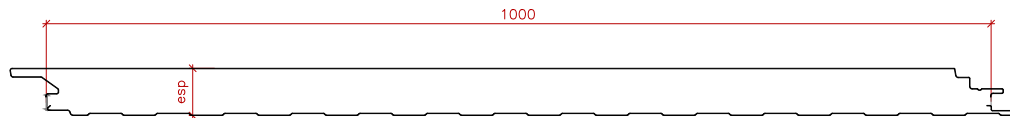

Descripción:
ITALTOP
PANEL SANDWICH

Unidad:
mm
 Escala:
1/ *

Revisado:
2021/05/05
 Autor:
Víctor Soldevilla

Escala:
1/8

[EXT.] DOGATO
 PERFILADO
 [INT.] DOGATO
 PERFILADO

[EXT.] ESPECIAL
 MICROPERFILADO
 (MINI DIAMANTE)
 [INT.] DOGATO
 PERFILADO

[EXT.] LISO
 SIN PERFILADO
 [INT.] DOGATO
 PERFILADO

[EXT.] ALISTONADO
 MICROPERFILADO
 (LISTÓN MADERA)
 [INT.] DOGATO
 PERFILADO

[EXT.] FALSO 500
 MICROPERFILADO
 (MITAD)
 [INT.] DOGATO
 PERFILADO

SECCIÓN : ENCAJE :

Escala:
1/2

VISTAS:

FRONTAL

MÚLTIPLE

ENCAJE