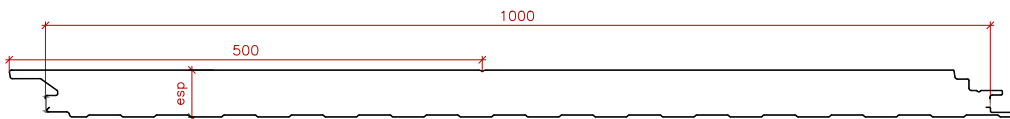

Descripción:
ITALTOP
PANEL SANDWICH

Unidad:
mm
 Escala:
1/ *

Revisado:
2021/05/05
 Autor:
Víctor Soldevilla

Escala:
1/8

[EXT.] DOGATO
 PERFILADO
 [INT.] DOGATO
 PERFILADO

[EXT.] ESPECIAL
 MICROPERFILADO
 (MINI DIAMANTE)
 [INT.] DOGATO
 PERFILADO

[EXT.] LISO
 SIN PERFILADO
 [INT.] DOGATO
 PERFILADO

[EXT.] ALISTONADO
 MICROPERFILADO
 (LISTÓN MADERA)
 [INT.] DOGATO
 PERFILADO

[EXT.] FALSO 500
 MICROPERFILADO
 (MITAD)
 [INT.] DOGATO
 PERFILADO

SECCIÓN : ENCAJE :

Escala:
1/2

VISTAS:

FRONTAL

MÚLTIPLE

ENCAJE