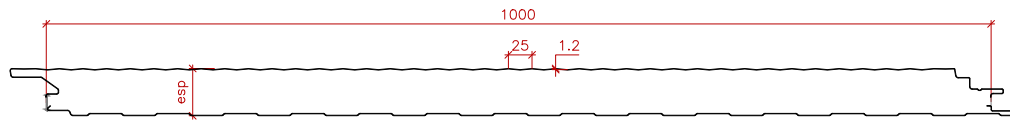

Descripción:
ITALTOP
PANEL SANDWICH

Unidad:
mm
 Escala:
1/ *

Revisado:
2021/05/05
 Autor:
Víctor Soldevilla

Escala:
1/8

[EXT.] DOGATO
 PERFILADO
 [INT.] DOGATO
 PERFILADO

[EXT.] ESPECIAL
 MICROPERFILADO
 (MINI DIAMANTE)
 [INT.] DOGATO
 PERFILADO

[EXT.] LISO
 SIN PERFILADO
 [INT.] DOGATO
 PERFILADO

[EXT.] ALISTONADO
 MICROPERFILADO
 (LISTÓN MADERA)
 [INT.] DOGATO
 PERFILADO

[EXT.] FALSO 500
 MICROPERFILADO
 (MITAD)
 [INT.] DOGATO
 PERFILADO

SECCIÓN : ENCAJE :

Escala:
1/2

VISTAS:

FRONTAL

MÚLTIPLE

ENCAJE