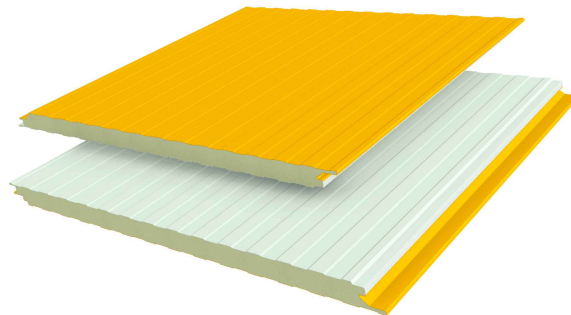

Descripción:
ITALTOP
PANEL SANDWICH

Unidad:
mm
 Escala:
1/ *

Revisado:
2021/05/05
 Autor:
Víctor Soldevilla

Escala:
1/8

[EXT.] DOGATO
 PERFILADO
 [INT.] DOGATO
 PERFILADO

[EXT.] ESPECIAL
 MICROPERFILADO
 (MINI DIAMANTE)
 [INT.] DOGATO
 PERFILADO

[EXT.] LISO
 SIN PERFILADO
 [INT.] DOGATO
 PERFILADO

[EXT.] ALISTONADO
 MICROPERFILADO
 (LISTÓN MADERA)
 [INT.] DOGATO
 PERFILADO

[EXT.] FALSO 500
 MICROPERFILADO
 (MITAD)
 [INT.] DOGATO
 PERFILADO

SECCIÓN : ENCAJE :

Escala:
1/2

VISTAS:

FRONTAL

MÚLTIPLE

ENCAJE