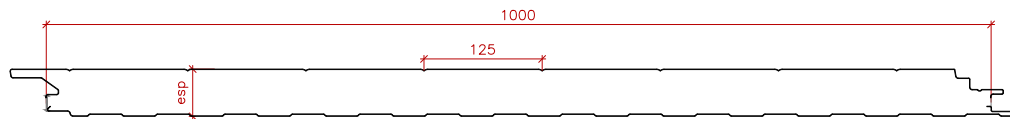

Descripción:
ITALTOP
PANEL SANDWICH

Unidad:
mm
 Escala:
1/ *

Revisado:
2021/05/05
 Autor:
Víctor Soldevilla

Escala:
1/8

[EXT.] DOGATO
 PERFILADO
 [INT.] DOGATO
 PERFILADO

[EXT.] ESPECIAL
 MICROPERFILADO
 (MINI DIAMANTE)
 [INT.] DOGATO
 PERFILADO

[EXT.] LISO
 SIN PERFILADO
 [INT.] DOGATO
 PERFILADO

[EXT.] ALISTONADO
 MICROPERFILADO
 (LISTÓN MADERA)
 [INT.] DOGATO
 PERFILADO

[EXT.] FALSO 500
 MICROPERFILADO
 (MITAD)
 [INT.] DOGATO
 PERFILADO

SECCIÓN : ENCAJE :

Escala:
1/2

VISTAS:

FRONTAL

MÚLTIPLE

ENCAJE