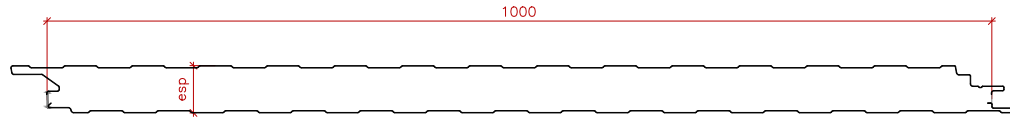

Descripción:
ITALTOP
PANEL SANDWICH

Unidad:
mm
 Escala:
1/ *

Revisado:
2021/05/05
 Autor:
Víctor Soldevilla

Escala:
1/8

[EXT.] DOGATO
 PERFILADO
 [INT.] DOGATO
 PERFILADO

[EXT.] ESPECIAL
 MICROPERFILADO
 (MINI DIAMANTE)
 [INT.] DOGATO
 PERFILADO

[EXT.] LISO
 SIN PERFILADO
 [INT.] DOGATO
 PERFILADO

[EXT.] ALISTONADO
 MICROPERFILADO
 (LISTÓN MADERA)
 [INT.] DOGATO
 PERFILADO

[EXT.] FALSO 500
 MICROPERFILADO
 (MITAD)
 [INT.] DOGATO
 PERFILADO

SECCIÓN : ENCAJE :

Escala:
1/2

VISTAS:

FRONTAL

MÚLTIPLE

ENCAJE