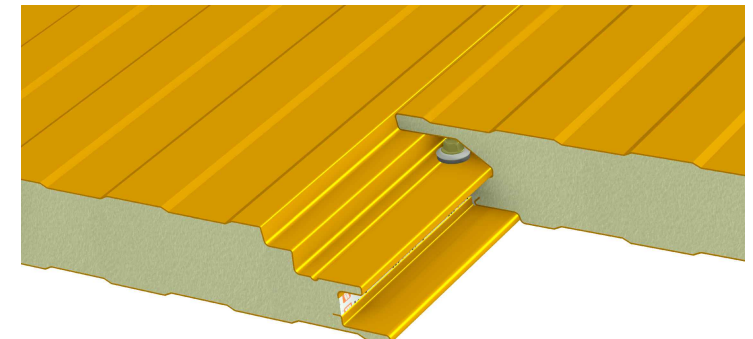

Descripción:
ITALTOP
PANEL SANDWICH

Unidad:
mm
 Escala:
1/ *

Revisado:
2021/05/05
 Autor:
Víctor Soldevilla

Escala:
1/8

[EXT.] DOGATO
 PERFILADO
 [INT.] DOGATO
 PERFILADO

[EXT.] ESPECIAL
 MICROPERFILADO
 (MINI DIAMANTE)
 [INT.] DOGATO
 PERFILADO

[EXT.] LISO
 SIN PERFILADO
 [INT.] DOGATO
 PERFILADO

[EXT.] ALISTONADO
 MICROPERFILADO
 (LISTÓN MADERA)
 [INT.] DOGATO
 PERFILADO

[EXT.] FALSO 500
 MICROPERFILADO
 (MITAD)
 [INT.] DOGATO
 PERFILADO

SECCIÓN : ENCAJE :

Escala:
1/2

VISTAS:

FRONTAL

MÚLTIPLE

ENCAJE