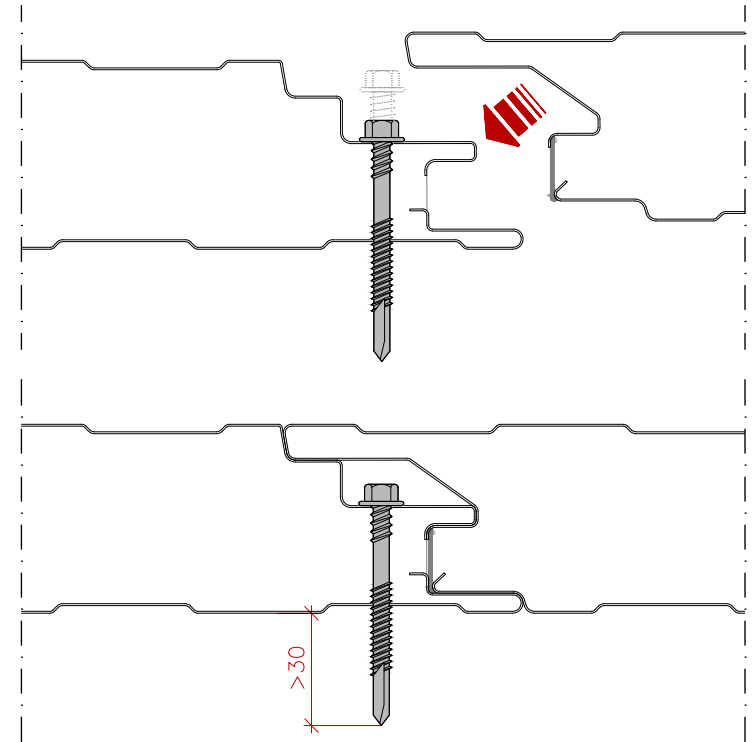

Descripción:
ITALTOP
PANEL SANDWICH

Unidad:
mm
 Escala:
1/ *

Revisado:
2021/05/05
 Autor:
Víctor Soldevilla

Escala:
1/8

[EXT.] DOGATO
 PERFILADO
 [INT.] DOGATO
 PERFILADO

[EXT.] ESPECIAL
 MICROPERFILADO
 (MINI DIAMANTE)
 [INT.] DOGATO
 PERFILADO

[EXT.] LISO
 SIN PERFILADO
 [INT.] DOGATO
 PERFILADO

[EXT.] ALISTONADO
 MICROPERFILADO
 (LISTÓN MADERA)
 [INT.] DOGATO
 PERFILADO

[EXT.] FALSO 500
 MICROPERFILADO
 (MITAD)
 [INT.] DOGATO
 PERFILADO

SECCIÓN : ENCAJE :

Escala:
1/2

VISTAS:

FRONTAL

MÚLTIPLE

ENCAJE