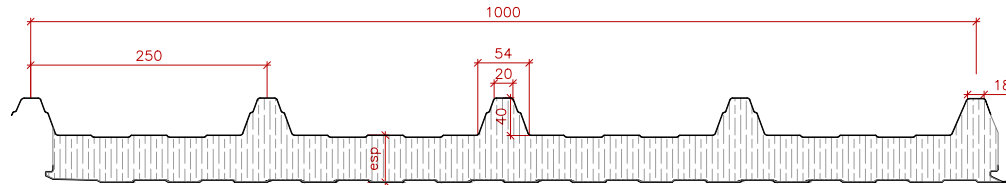

Descripción:

PENTA W.A. PANEL SÁNDWICH

Unidad:

mm

Escala:

1/ *

Revisado:

2021/11/16

Autor:

Víctor Soldevilla

Revisión:

01

Escala:
1/8

DOGATO EXT.
PERFILADO

DOGATO INT.
PERFILADO

DOGATO EXT.
PERFILADO

LISO INT.
SIN PERFILADO

Escala:
1/1

DIMENSIONES
DEL FORADO

SECCIÓN : ENCAJE :

Escala:
1/2

VISTAS:

FRONTAL

MÚLTIPLE