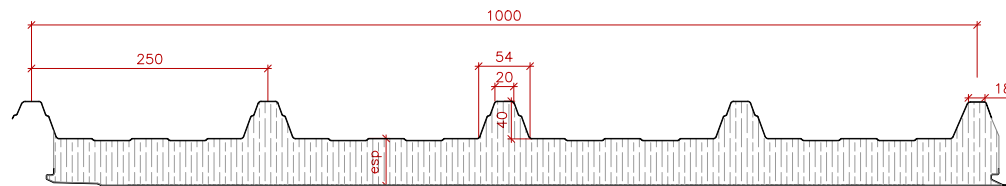

Descripción:

PENTA W.A. PANEL SÁNDWICH

Unidad:

mm

Escala:

1/ *

Revisado:

2021/11/16

Autor:

Víctor Soldevilla

Revisión:

01

Escala:
1/8

DOGATO EXT.
PERFILADO

DOGATO INT.
PERFILADO

DOGATO EXT.
PERFILADO

LISO INT.
SIN PERFILADO

Escala:
1/1

DIMENSIONES
DEL FORADO

SECCIÓN : ENCAJE :

Escala:
1/2

VISTAS:

FRONTAL

MÚLTIPLE