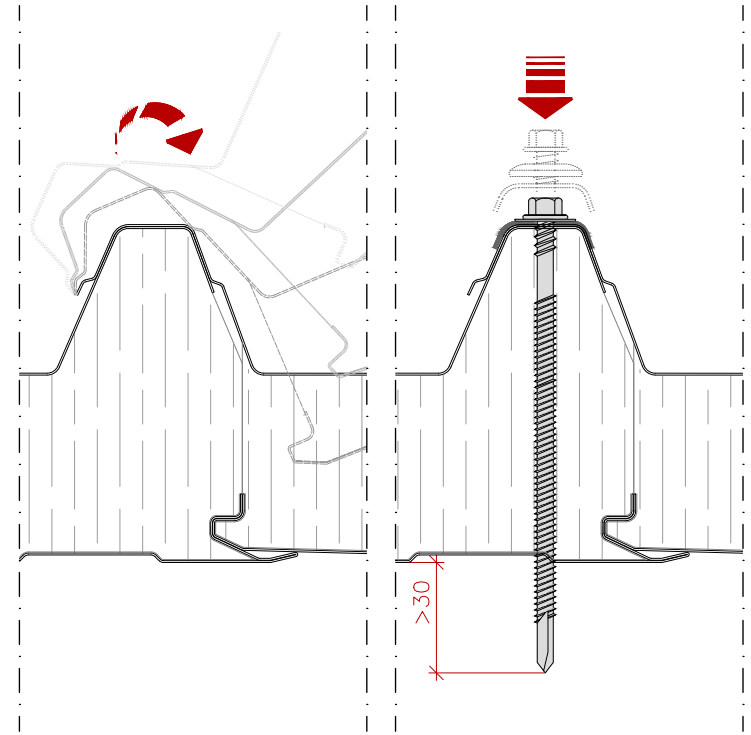

Descripción:

PENTA W.A. PANEL SÁNDWICH

Unidad:

mm

Escala:

1/ *

Revisado:

2021/11/16

Autor:

Víctor Soldevilla

Revisión:

01

Escala:
1/8

DOGATO EXT.
PERFILADO

DOGATO INT.
PERFILADO

DOGATO EXT.
PERFILADO

LISO INT.
SIN PERFILADO

Escala:
1/1

DIMENSIONES
DEL FORADO

SECCIÓN : ENCAJE :

Escala:
1/2

VISTAS:

FRONTAL

MÚLTIPLE

ENCAJE