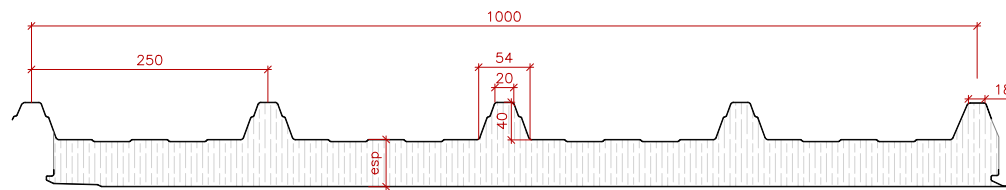

Descripción:
PENTA W
PANEL SÁNDWICH

Unidad:
mm
 Escala:
1/ *

Revisado:
2021/11/16
 Autor:
Víctor Soldevilla

Revisión:
CE01

italpanelli

Escala:
1/8

SECCIÓN : ENCAJE :

Escala:
1/2

DOGATO EXT.
 PERFILADO
 DOGATO INT.
 PERFILADO

DOGATO EXT.
 PERFILADO
 LISO INT.
 SIN PERFILADO

DOGATO EXT.
 PERFILADO
 ALISTONADO INT.
 MICROPERFILADO
 (LISTÓN MADERA)

VISTAS:

FRONTAL

MÚLTIPLE

ENCAJE