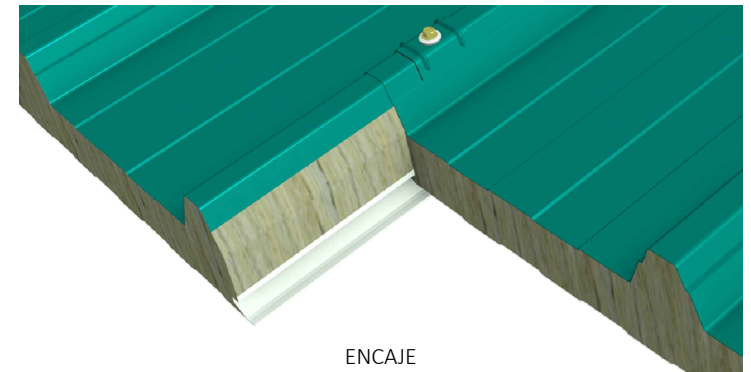

Descripción:
PENTA W
PANEL SÁNDWICH

Unidad:
mm
 Escala:
1/ *

Revisado:
2021/11/16
 Autor:
Víctor Soldevilla

Revisión:
CE01

italpanelli

Escala:
1/8

SECCIÓN : ENCAJE :

Escala:
1/2

DOGATO EXT.
 PERFILADO
 DOGATO INT.
 PERFILADO

DOGATO EXT.
 PERFILADO
 LISO INT.
 SIN PERFILADO

DOGATO EXT.
 PERFILADO
 ALISTONADO INT.
 MICROPERFILADO
 (LISTÓN MADERA)

VISTAS:

FRONTAL

MÚLTIPLE

ENCAJE