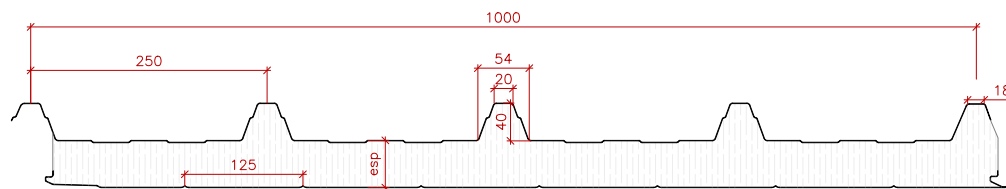

Descripción:
PENTA W
PANEL SÁNDWICH

Unidad:
mm
 Escala:
1/ *

Revisado:
2021/11/16
 Autor:
Víctor Soldevilla

Revisión:
CE01

italpanelli

Escala:
1/8

SECCIÓN : ENCAJE :

Escala:
1/2

DOGATO EXT.
 PERFILADO
 DOGATO INT.
 PERFILADO

DOGATO EXT.
 PERFILADO
 LISO INT.
 SIN PERFILADO

DOGATO EXT.
 PERFILADO
 ALISTONADO INT.
 MICROPERFILADO
 (LISTÓN MADERA)

VISTAS:

FRONTAL

MÚLTIPLE

ENCAJE