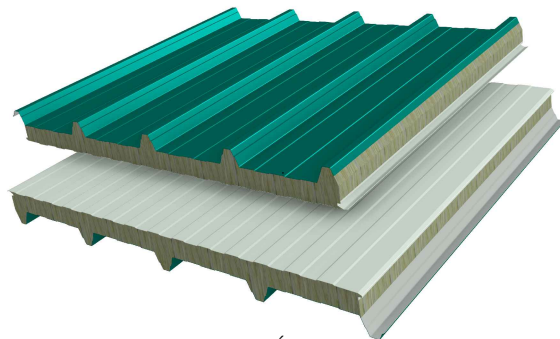

Descripción:
PENTA W
PANEL SÁNDWICH

Unidad:
mm
 Escala:
1/ *

Revisado:
2021/11/16
 Autor:
Víctor Soldevilla

Revisión:
CE01

italpanelli

Escala:
1/8

SECCIÓN : ENCAJE :

Escala:
1/2

DOGATO EXT.
 PERFILADO
 DOGATO INT.
 PERFILADO

DOGATO EXT.
 PERFILADO
 LISO INT.
 SIN PERFILADO

DOGATO EXT.
 PERFILADO
 ALISTONADO INT.
 MICROPERFILADO
 (LISTÓN MADERA)

VISTAS:

FRONTAL

MÚLTIPLE

ENCAJE