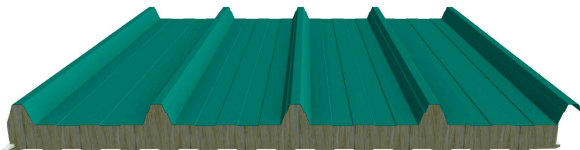

Descripción:
PENTA W
PANEL SÁNDWICH

Unidad:
mm
 Escala:
1/ *

Revisado:
2021/11/16
 Autor:
Víctor Soldevilla

Revisión:
CE01

italpanelli

Escala:
1/8

SECCIÓN : ENCAJE :

Escala:
1/2

DOGATO EXT.
 PERFILADO
 DOGATO INT.
 PERFILADO

DOGATO EXT.
 PERFILADO
 LISO INT.
 SIN PERFILADO

DOGATO EXT.
 PERFILADO
 ALISTONADO INT.
 MICROPERFILADO
 (LISTÓN MADERA)

VISTAS:

FRONTAL

MÚLTIPLE

ENCAJE