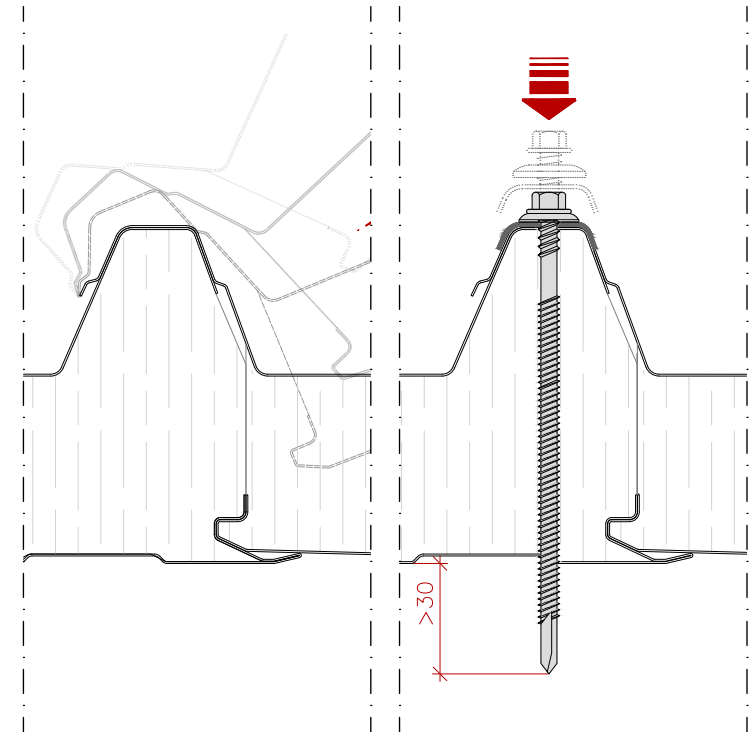

Descripción:
PENTA W
PANEL SÁNDWICH

Unidad:
mm
 Escala:
1/ *

Revisado:
2021/11/16
 Autor:
Víctor Soldevilla

Revisión:
CE01

italpanelli

Escala:
1/8

SECCIÓN : ENCAJE :

Escala:
1/2

DOGATO EXT.
 PERFILADO
 DOGATO INT.
 PERFILADO

DOGATO EXT.
 PERFILADO
 LISO INT.
 SIN PERFILADO

DOGATO EXT.
 PERFILADO
 ALISTONADO INT.
 MICROPERFILADO
 (LISTÓN MADERA)

VISTAS:

FRONTAL

MÚLTIPLE

ENCAJE