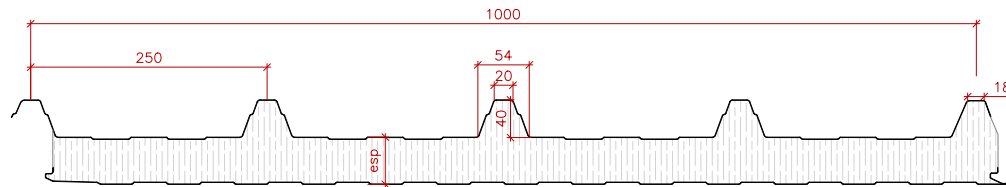

Descripción:
PENTA W
PANEL SÁNDWICH

Unidad:
mm
 Escala:
1/ *

Revisado:
2021/11/16
 Autor:
Víctor Soldevilla

Revisión:
CE01

italpanelli

Escala:
1/8

SECCIÓN : ENCAJE :

Escala:
1/2

DOGATO EXT.
 PERFILADO
 DOGATO INT.
 PERFILADO

DOGATO EXT.
 PERFILADO
 LISO INT.
 SIN PERFILADO

DOGATO EXT.
 PERFILADO
 ALISTONADO INT.
 MICROPERFILADO
 (LISTÓN MADERA)

VISTAS:

FRONTAL

MÚLTIPLE

ENCAJE