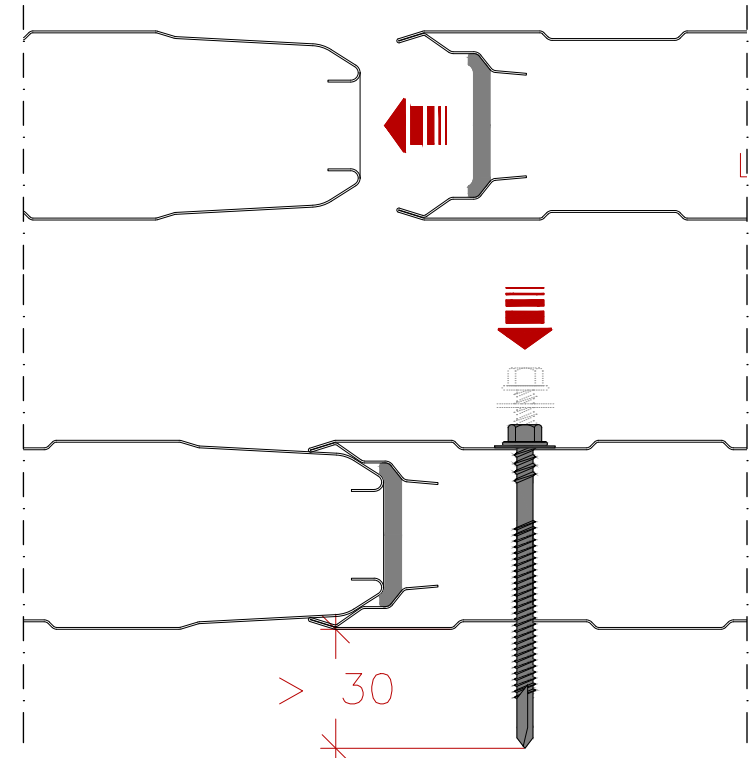

Descripción:
MEC
PANEL SÁNDWICH

Unidad:
mm
Escala:
1/ *

Revisado:
2021/05/07
Autor:
Víctor Soldevilla

Escala:
1/8

[EXT.] DOGATO
PERFILADO
[INT.] DOGATO
PERFILADO

[EXT.] ESPECIAL
MICROPERFILADO
(MINI DIAMANTE)

[INT.] DOGATO
PERFILADO

[EXT.] LISO
SIN PERFILADO
[INT.] DOGATO
PERFILADO

[EXT.] ALISTONADO
MICROPERFILADO
(LISTÓN MADERA)

[INT.] DOGATO
PERFILADO

[EXT.] FALSO 500
MICROPERFILADO
(MITAD)

[INT.] DOGATO
PERFILADO

SECCIÓN : ENCAJE :

Escala:
1/2

VISTAS:

FRONTAL

MÚLTIPLE

ENCAJE