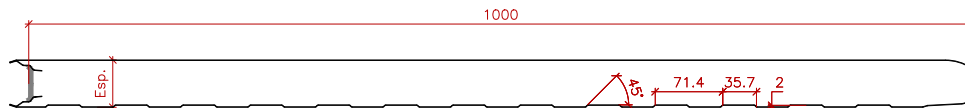

Descripción:
MEC
PANEL SÁNDWICH

Unidad:
mm
Escala:
1/ *

Revisado:
2021/05/07
Autor:
Víctor Soldevilla

Escala:
1/8

[EXT.] DOGATO
PERFILADO
[INT.] DOGATO
PERFILADO

[EXT.] ESPECIAL
MICROPERFILADO
(MINI DIAMANTE)

[INT.] DOGATO
PERFILADO

[EXT.] LISO
SIN PERFILADO
[INT.] DOGATO
PERFILADO

[EXT.] ALISTONADO
MICROPERFILADO
(LISTÓN MADERA)

[INT.] DOGATO
PERFILADO

[EXT.] FALSO 500
MICROPERFILADO
(MITAD)

[INT.] DOGATO
PERFILADO

SECCIÓN : ENCAJE :

Escala:
1/2

VISTAS:

FRONTAL

MÚLTIPLE

ENCAJE