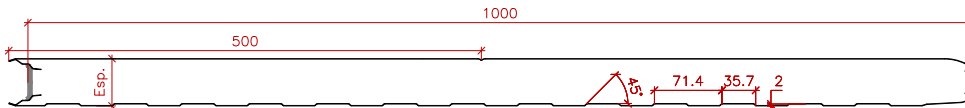

Descripción:
MEC
PANEL SÁNDWICH

Unidad:
mm
Escala:
1/ *

Revisado:
2021/05/07
Autor:
Víctor Soldevilla

Escala:
1/8

[EXT.] DOGATO
PERFILADO
[INT.] DOGATO
PERFILADO

[EXT.] ESPECIAL
MICROPERFILADO
(MINI DIAMANTE)

[INT.] DOGATO
PERFILADO

[EXT.] LISO
SIN PERFILADO
[INT.] DOGATO
PERFILADO

[EXT.] ALISTONADO
MICROPERFILADO
(LISTÓN MADERA)

[INT.] DOGATO
PERFILADO

[EXT.] FALSO 500
MICROPERFILADO
(MITAD)

[INT.] DOGATO
PERFILADO

SECCIÓN : ENCAJE :

Escala:
1/2

VISTAS:

FRONTAL

MÚLTIPLE

ENCAJE