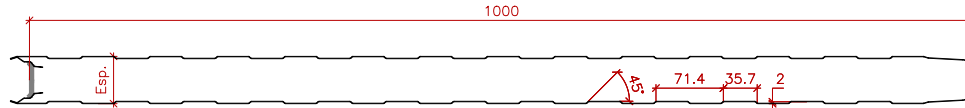

Descripción:
MEC
PANEL SÁNDWICH

Unidad:
mm
Escala:
1/ *

Revisado:
2021/05/07
Autor:
Víctor Soldevilla

Escala:
1/8

[EXT.] DOGATO
PERFILADO
[INT.] DOGATO
PERFILADO

[EXT.] ESPECIAL
MICROPERFILADO
(MINI DIAMANTE)

[INT.] DOGATO
PERFILADO

[EXT.] LISO
SIN PERFILADO
[INT.] DOGATO
PERFILADO

[EXT.] ALISTONADO
MICROPERFILADO
(LISTÓN MADERA)

[INT.] DOGATO
PERFILADO

[EXT.] FALSO 500
MICROPERFILADO
(MITAD)

[INT.] DOGATO
PERFILADO

SECCIÓN : ENCAJE :

Escala:
1/2

VISTAS:

FRONTAL

MÚLTIPLE

ENCAJE