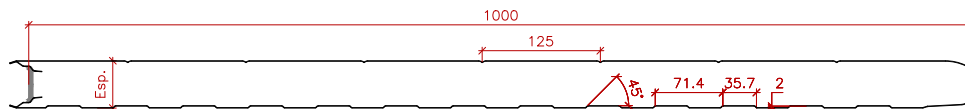

Descripción:
MEC
PANEL SÁNDWICH

Unidad:
mm
Escala:
1/ *

Revisado:
2021/05/07
Autor:
Víctor Soldevilla

Escala:
1/8

[EXT.] DOGATO
PERFILADO
[INT.] DOGATO
PERFILADO

[EXT.] ESPECIAL
MICROPERFILADO
(MINI DIAMANTE)

[INT.] DOGATO
PERFILADO

[EXT.] LISO
SIN PERFILADO
[INT.] DOGATO
PERFILADO

[EXT.] ALISTONADO
MICROPERFILADO
(LISTÓN MADERA)

[INT.] DOGATO
PERFILADO

[EXT.] FALSO 500
MICROPERFILADO
(MITAD)

[INT.] DOGATO
PERFILADO

SECCIÓN : ENCAJE :

Escala:
1/2

VISTAS:

FRONTAL

MÚLTIPLE

ENCAJE