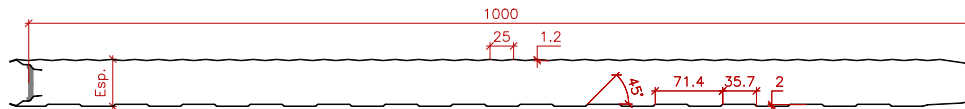

Descripción:
MEC
PANEL SÁNDWICH

Unidad:
mm
Escala:
1/ *

Revisado:
2021/05/07
Autor:
Víctor Soldevilla

Escala:
1/8

[EXT.] DOGATO
PERFILADO
[INT.] DOGATO
PERFILADO

[EXT.] ESPECIAL
MICROPERFILADO
(MINI DIAMANTE)

[INT.] DOGATO
PERFILADO

[EXT.] LISO
SIN PERFILADO
[INT.] DOGATO
PERFILADO

[EXT.] ALISTONADO
MICROPERFILADO
(LISTÓN MADERA)

[INT.] DOGATO
PERFILADO

[EXT.] FALSO 500
MICROPERFILADO
(MITAD)

[INT.] DOGATO
PERFILADO

SECCIÓN : ENCAJE :

Escala:
1/2

VISTAS:

FRONTAL

MÚLTIPLE

ENCAJE