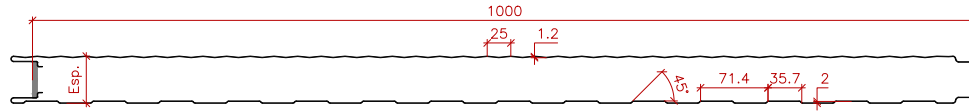

Descripción:
**BOX
PANEL SÁNDWICH**

Unidad:
mm
Escala:
1/ *

Revisado:
2021/05/20
Autor:
Víctor Soldevilla

Escala:
1/8

[EXT.] DOGATO
PERFILADO
[INT.] DOGATO
PERFILADO

[EXT.] ESPECIAL
MICROPERFILADO
(MINI DIAMANTE)

[INT.] DOGATO
PERFILADO

[EXT.] LISO
SIN PERFILADO
[INT.] DOGATO
PERFILADO

[EXT.] ALISTONADO
MICROPERFILADO
(LISTÓN MADERA)

[INT.] DOGATO
PERFILADO

[EXT.] FALSO 500
MICROPERFILADO
(MITAD)

[INT.] DOGATO
PERFILADO

VISTAS:

FRONTAL

MÚLTIPLE

ENCAJE

SECCIÓN : ENCAJE :

Escala:
1/2