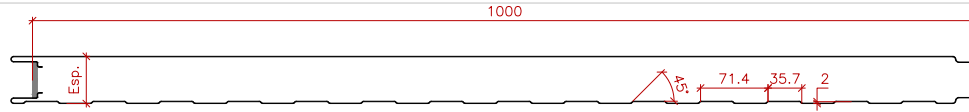

Descripción:
**BOX
PANEL SÁNDWICH**

Unidad:
mm
Escala:
1/ *

Revisado:
2021/05/20
Autor:
Víctor Soldevilla

Escala:
1/8

[EXT.] DOGATO
PERFILADO
[INT.] DOGATO
PERFILADO

[EXT.] ESPECIAL
MICROPERFILADO
(MINI DIAMANTE)

[INT.] DOGATO
PERFILADO

[EXT.] LISO
SIN PERFILADO
[INT.] DOGATO
PERFILADO

[EXT.] ALISTONADO
MICROPERFILADO
(LISTÓN MADERA)

[INT.] DOGATO
PERFILADO

[EXT.] FALSO 500
MICROPERFILADO
(MITAD)

[INT.] DOGATO
PERFILADO

VISTAS:

FRONTAL

MÚLTIPLE

ENCAJE

SECCIÓN : ENCAJE :

Escala:
1/2