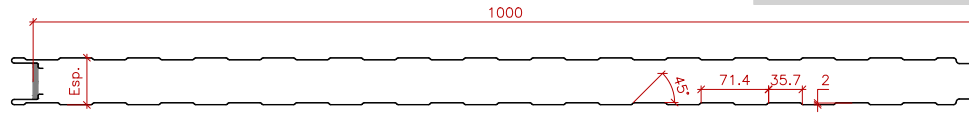

Descripción:
**BOX
PANEL SÁNDWICH**

Unidad:
mm
Escala:
1/ *

Revisado:
2021/05/20
Autor:
Víctor Soldevilla

Escala:
1/8

[EXT.] DOGATO
PERFILADO
[INT.] DOGATO
PERFILADO

[EXT.] ESPECIAL
MICROPERFILADO
(MINI DIAMANTE)

[INT.] DOGATO
PERFILADO

[EXT.] LISO
SIN PERFILADO
[INT.] DOGATO
PERFILADO

[EXT.] ALISTONADO
MICROPERFILADO
(LISTÓN MADERA)

[INT.] DOGATO
PERFILADO

[EXT.] FALSO 500
MICROPERFILADO
(MITAD)

[INT.] DOGATO
PERFILADO

VISTAS:

FRONTAL

MÚLTIPLE

ENCAJE

SECCIÓN : ENCAJE :

Escala:
1/2