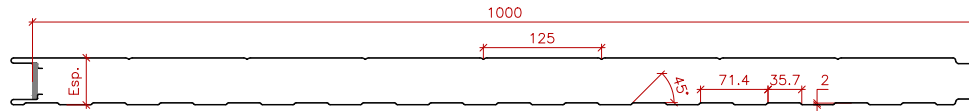

Descripción:
**BOX
PANEL SÁNDWICH**

Unidad:
mm
Escala:
1/ *

Revisado:
2021/05/20
Autor:
Víctor Soldevilla

Escala:
1/8

[EXT.] DOGATO
PERFILADO
[INT.] DOGATO
PERFILADO

[EXT.] ESPECIAL
MICROPERFILADO
(MINI DIAMANTE)

[INT.] DOGATO
PERFILADO

[EXT.] LISO
SIN PERFILADO
[INT.] DOGATO
PERFILADO

[EXT.] ALISTONADO
MICROPERFILADO
(LISTÓN MADERA)

[INT.] DOGATO
PERFILADO

[EXT.] FALSO 500
MICROPERFILADO
(MITAD)

[INT.] DOGATO
PERFILADO

VISTAS:

FRONTAL

MÚLTIPLE

ENCAJE

SECCIÓN : ENCAJE :

Escala:
1/2