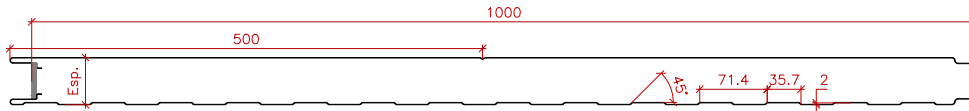

Descripción:
**BOX
PANEL SÁNDWICH**

Unidad:
mm
Escala:
1/ *

Revisado:
2021/05/20
Autor:
Víctor Soldevilla

Escala:
1/8

[EXT.] DOGATO
PERFILADO
[INT.] DOGATO
PERFILADO

[EXT.] ESPECIAL
MICROPERFILADO
(MINI DIAMANTE)

[INT.] DOGATO
PERFILADO

[EXT.] LISO
SIN PERFILADO
[INT.] DOGATO
PERFILADO

[EXT.] ALISTONADO
MICROPERFILADO
(LISTÓN MADERA)

[INT.] DOGATO
PERFILADO

[EXT.] FALSO 500
MICROPERFILADO
(MITAD)

[INT.] DOGATO
PERFILADO

VISTAS:

FRONTAL

MÚLTIPLE

ENCAJE

SECCIÓN : ENCAJE :

Escala:
1/2