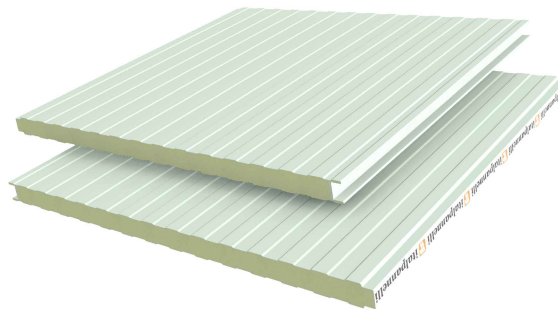

Descripción:
**BOX
PANEL SÁNDWICH**

Unidad:
mm
Escala:
1/ *

Revisado:
2021/05/20
Autor:
Víctor Soldevilla

Escala:
1/8

[EXT.] DOGATO
PERFILADO
[INT.] DOGATO
PERFILADO

[EXT.] ESPECIAL
MICROPERFILADO
(MINI DIAMANTE)

[INT.] DOGATO
PERFILADO

[EXT.] LISO
SIN PERFILADO
[INT.] DOGATO
PERFILADO

[EXT.] ALISTONADO
MICROPERFILADO
(LISTÓN MADERA)

[INT.] DOGATO
PERFILADO

[EXT.] FALSO 500
MICROPERFILADO
(MITAD)

[INT.] DOGATO
PERFILADO

VISTAS:

FRONTAL

MÚLTIPLE

ENCAJE

SECCIÓN : ENCAJE :

Escala:
1/2