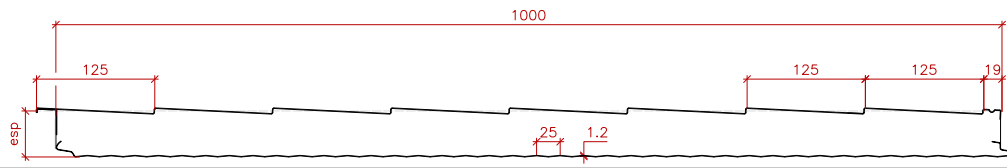

Autor:

Víctor Soldevilla

Revisión:

01

 **italpannelli**

Escala:
1/8

SECCIÓN : ENCAJE :

Escala:
1/2

DOGATO
PERFILADO

ESPECIAL
MICROPERFILADO
(MINI DIAMANTE)

LISO
SIN PERFILADO

ALISTONADO
MICROPERFILADO
(LISTÓN MADERA)

VISTAS:

FRONTAL

MÚLTIPLE

ENCAJE