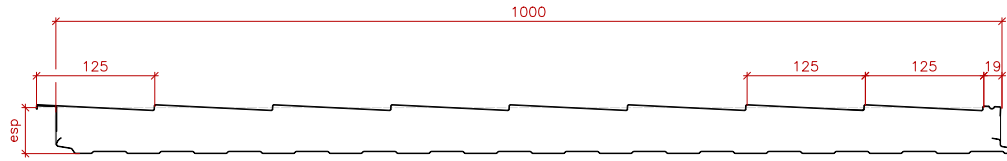

Descripción:

**ITALARDESIA
PANEL**

Unidad:

mm

Escala:

1/ *

Revisado:

2021/08/04

Autor:

Víctor Soldevilla

Revisión:

01

 **italpannelli**

Escala:
1/8

SECCIÓN : ENCAJE :

Escala:
1/2

DOGATO
PERFILADO

ESPECIAL
MICROPERFILADO
(MINI DIAMANTE)

LISO
SIN PERFILADO

ALISTONADO
MICROPERFILADO
(LISTÓN MADERA)

VISTAS:

FRONTAL

MÚLTIPLE

ENCAJE